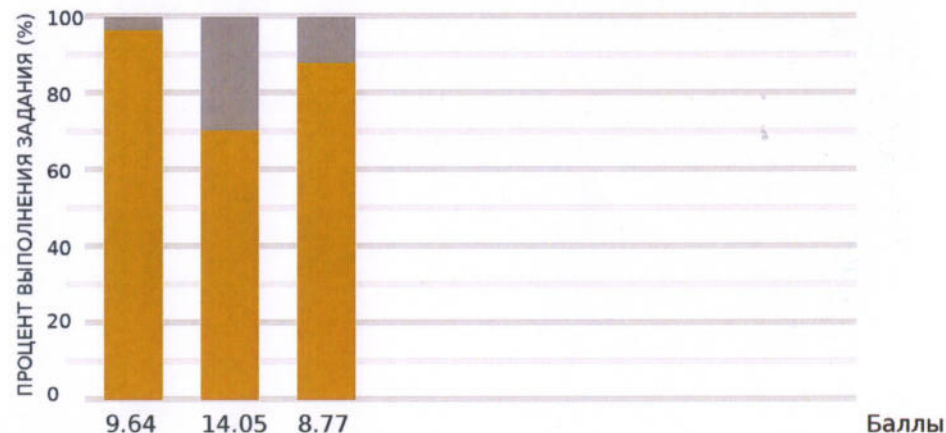

РЕЗУЛЬТАТ ЭКЗАМЕНА

Примечание.

- уровень выполнения задания
- максимальный уровень задания

Модуль 1. Общекультурное развитие - 10.00
Модуль 2. Общепрофессиональное развитие - 20.00
Модуль 3. Самообразование - 10.00

Результат демонстрационного экзамена по стандартам Ворлдскиллс Россия соответствует 32.46 баллам из возможных 40 баллов

Технический директор
Союза "Молодые профессионалы
Ворлдскиллс Россия"

А.Ю. Тымчиков